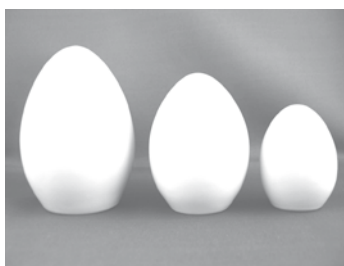

- **AtelierTee** im verschließbaren Beutel **40 Gramm € 5,95**

• **VALENTIN LÖFFEL**
Länge 14 und 15 cm
Farbton: Creme

• **Nr. 37 Herzdose**
L6,5 x B8 x H3,5 cm
€ 4,20

• **Nr. 301 Tasse** 0,25l H10 cm
1 Stück € 3,20
6 Stück € 18,00

• **Nr. 263 Schale Herz**
L25,0 x B19,5 x H5,0 cm
€ 17,00

- **Nr. 135 Herz**
- **Nr. 363 Taube**
- **Nr. 134 Rose**

- einzeln pro Stück € 2,30
- 3 Stück nach Ihrer Wahl € 6,50 anstatt € 6,90

- **Schönheiten der Natur**
120 Motive aus der Tier- und Pflanzenwelt
Gutes Vorlagenbuch! € 19,99